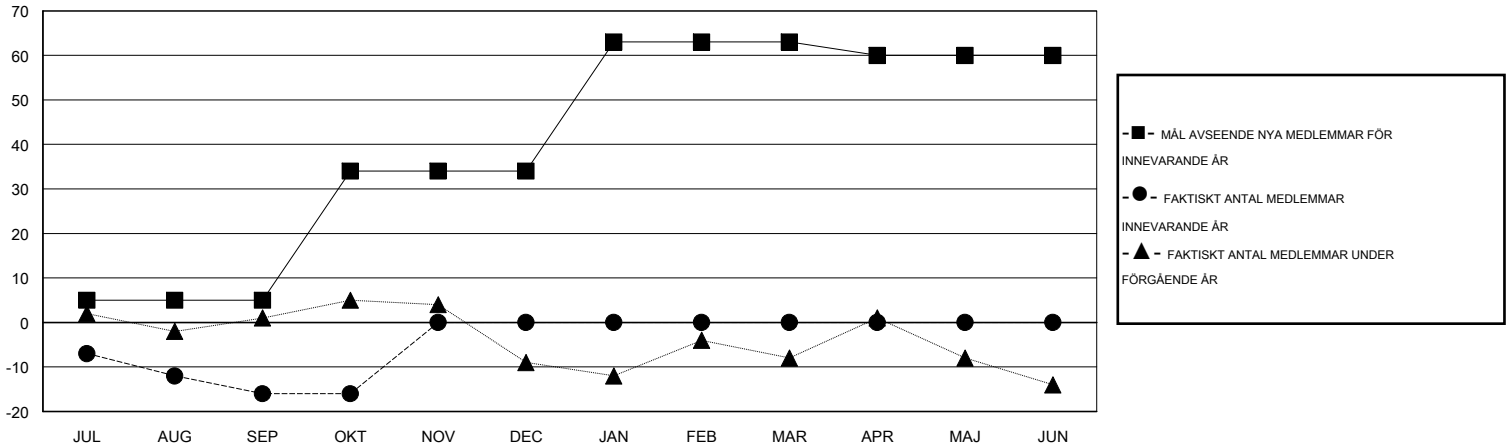

MONTHLY MEMBERSHIP PROGRESS REPORT

District 101SV

Results as of: 10/31/2015

GMT: Kenneth Persson

OMRÅDE SWEDEN

GMT KO 4

Klubbar					Medlemmar				
RESULTAT FÖR 2015-2016					RESULTAT FÖR 2015-2016				
KVARTAL	MÅL AVSEENDE NYA KLUBBAR	NYA KLUBBAR	AVFÖRDA KLUBBAR	NETTOTILLVÄX T/MINSKNING	KVARTAL	MÅL AVSEENDE NYA MEDLEMMAR	CHARTER OCH TILLAGDA NYA MEDLEMMAR	AVFÖRDA MEDLEMMAR	NETTOTILLVÄX T/MINSKNING
JUL/AUG/SEP	0	0	0	0	JUL/AUG/SEP	5	9	25	-16
OKT/NOV/DEC	1	0	0	0	OKT/NOV/DEC	29	7	7	0
JAN/FEB/MAR	1	0	0	0	JAN/FEB/MAR	29	0	0	0
APR/MAJ/JUN	0	0	0	0	APR/MAJ/JUN	-3	0	0	0

MÅL OCH FAKTISKT ANTAL NYA KLUBBAR

MÅL OCH FAKTISKT ANTAL MEDLEMMAR

NEDLAGDA KLUBBAR: 0

11 CLUBS OF 42 TOG UPP EN ELLER FLER NYA MEDLEMMAR

KÖNSFÖRDELNING

MAN 1,022 (85.38%)
KVINNA 175 (14.62%)

AVFÖRDA MEDLEMMAR