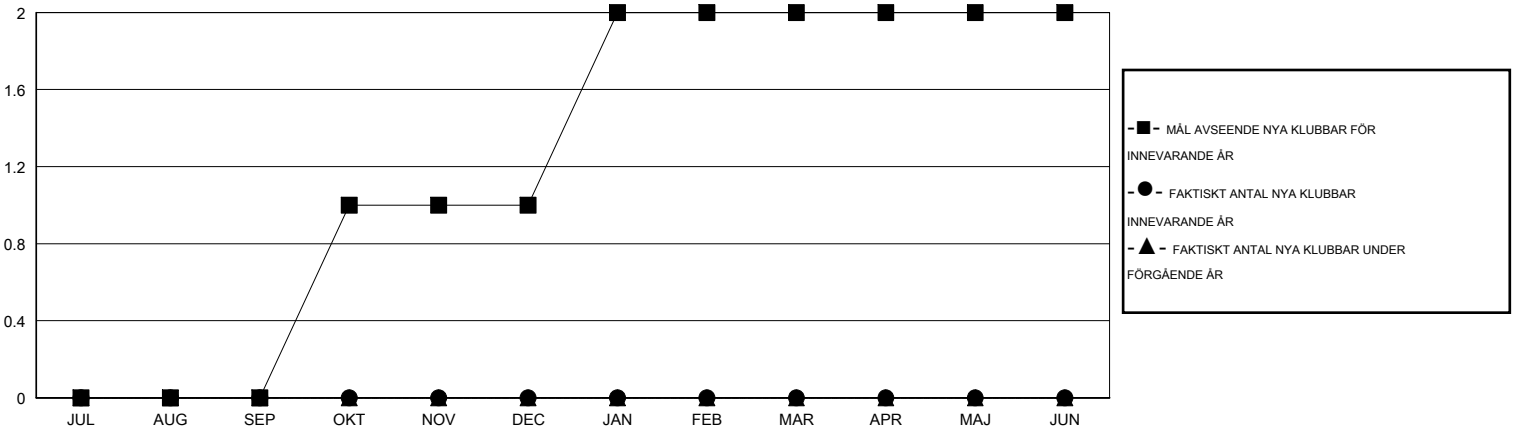

MONTHLY MEMBERSHIP PROGRESS REPORT

District 101SV

Results as of: 10/31/2015

GMT: Kenneth Persson

OMRÅDE SWEDEN

GMT KO 4

Klubbar					Medlemmar				
RESULTAT FÖR 2015-2016					RESULTAT FÖR 2015-2016				
KVARTAL	MÅL AVSEENDE NYA KLUBBAR	NYA KLUBBAR	AVFÖRDA KLUBBAR	NETTOTILLVÄX T/MINSKNING	KVARTAL	MÅL AVSEENDE NYA MEDLEMMAR	CHARTER OCH TILLAGDA NYA MEDLEMMAR	AVFÖRDA MEDLEMMAR	NETTOTILLVÄX T/MINSKNING
JUL/AUG/SEP	0	0	0	0	JUL/AUG/SEP	5	9	25	-16
OKT/NOV/DEC	1	0	0	0	OKT/NOV/DEC	29	7	7	0
JAN/FEB/MAR	1	0	0	0	JAN/FEB/MAR	29	0	0	0
APR/MAJ/JUN	0	0	0	0	APR/MAJ/JUN	-3	0	0	0

MÅL OCH FAKTISKT ANTAL NYA KLUBBAR

MÅL OCH FAKTISKT ANTAL MEDLEMMAR

NEDLAGDA KLUBBAR: 0

11 CLUBS OF 42 TOG UPP EN ELLER FLER NYA MEDLEMMAR

KÖNSFÖRDELNING

MAN 1,022 (85.38%)
KVINNA 175 (14.62%)

AVFÖRDA MEDLEMMAR